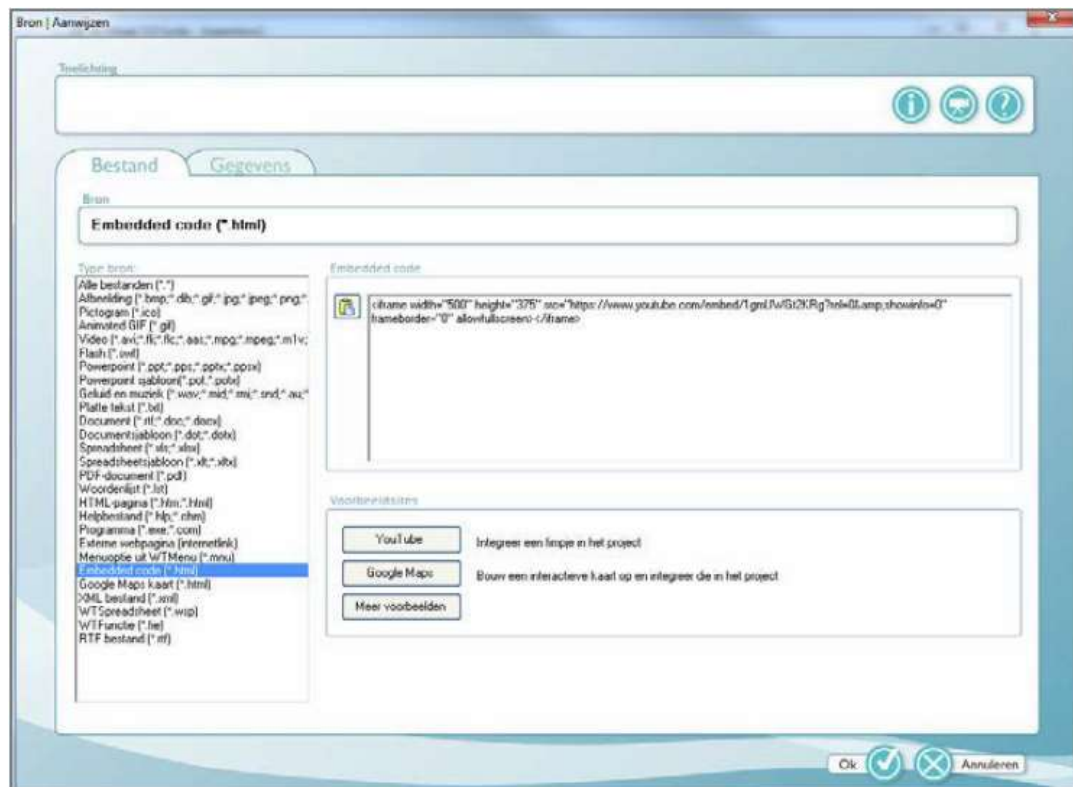

Figuur: In de WinToets bestandskiezer kunt u de embedded code invoeren.