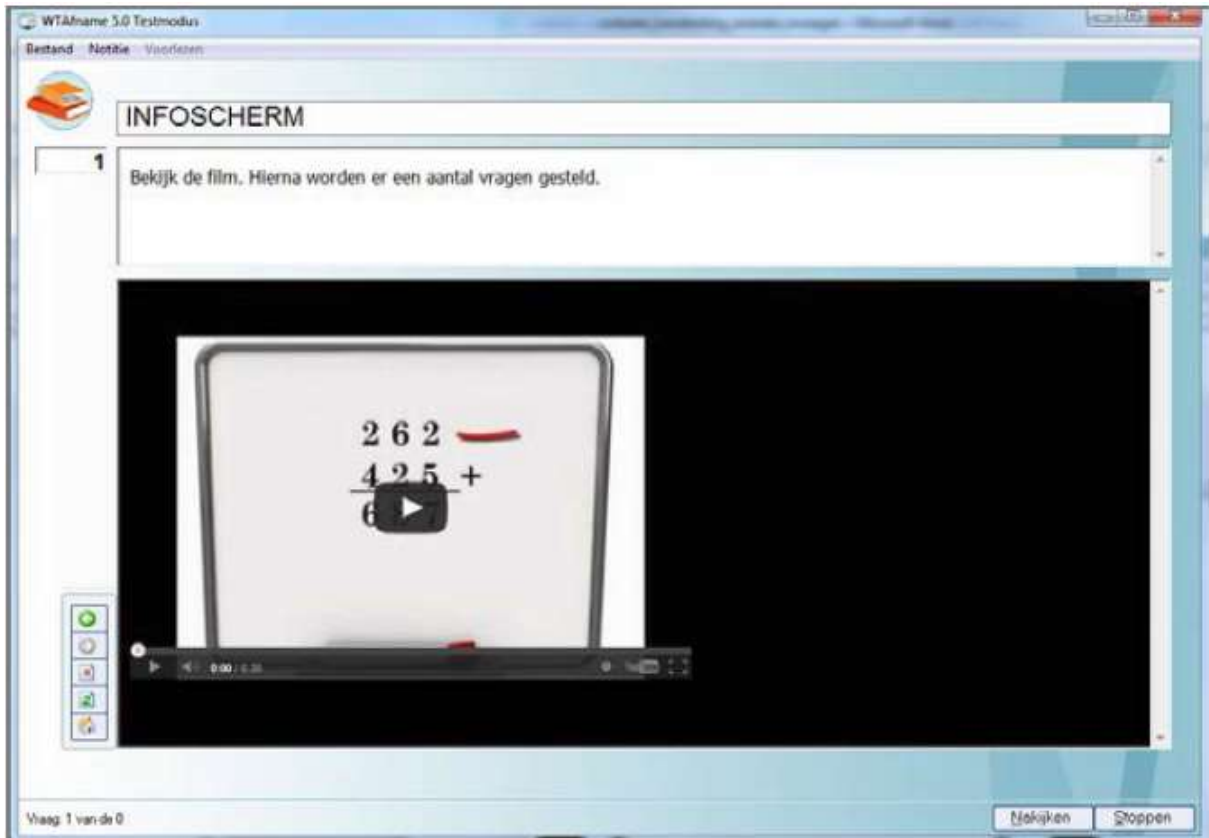

- Klik op *OK* om het resultaat te bekijken. Er wordt een preview getoond in WTMaak. Klik op het icoontje *Testen in WTAfname* om te checken of de leerling de video ook kan bekijken.

Figuur: De video wordt getoond in de testmodus.

Direct beginnen? www.youtube.nl

Voor help bij WinToets: www.wintoets.nl/help50/

Blijf op de hoogte via onze weblogs: derodeplaneet.blog en wintoets.blog

Verantwoording:

© Uitgeverij De Rode Planeet.

Niets uit dit document mag worden gebruikt buiten de instelling.

Kopiëren binnen deze instelling is toegestaan. Onder geen beding

mag dit document gebruikt worden voor commerciële scholing van derden.

Hiervoor dient een aparte licentie aangevraagd te worden.